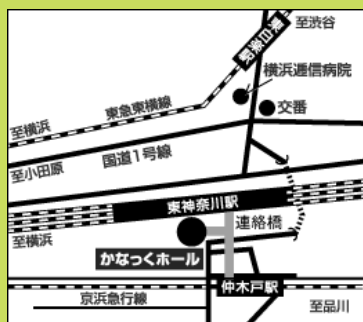

アンサンブル・ブルレスカ

第12回演奏会

2010年8月8日(日) 14:00 開演(13:30 開場)
かなっくホール(横浜市神奈川区民文化センター)
入場無料(全席自由)

ムソルグスキー 組曲「展覧会の絵」(ブルレスカ編曲版)

< 2Cl/Fg/2Hr/Tp/2Tb/Vn/Cb >

ホミリウス 四重奏曲 < 2Hr/2Tb >
モーツァルト ディヴェルティメント第4番 K.Anh.229 < 2Cl/Fg >
ハルトマン 舞踏組曲 < Cl/Fg/Hr/Tp/Tb >

< アンサンブル・ブルレスカ >

2002年に結成したアマチュアの室内楽団。演奏会は主に管楽器を中心とした室内楽曲を取り上げ、年2回の演奏会を開くほか、ミニコンサートや依頼演奏なども行っており、ソロ曲や管弦楽曲、時には当団オリジナル編曲版など柔軟な編成で演奏している。

団体名の「ブルレスカ」は、「おどけた、滑稽な」を意味するイタリア語“Burlesca”から命名。音楽的にも演出的にもいたずらっぽさを含んだ、演奏する側も聴く側も楽しくなってしまうような演奏を目標に、日々練習を重ねている。

【交通アクセス】

JR 東神奈川駅、京浜急行仲木戸駅から徒歩1分
東急東横線東白楽駅徒歩10分

ホームページ: <http://burlesca.web.fc2.com/>

お問い合わせ: ensembleburlesca@gmail.com

誠に恐れ入りますが、未就学児のご入場はご遠慮申し上げます