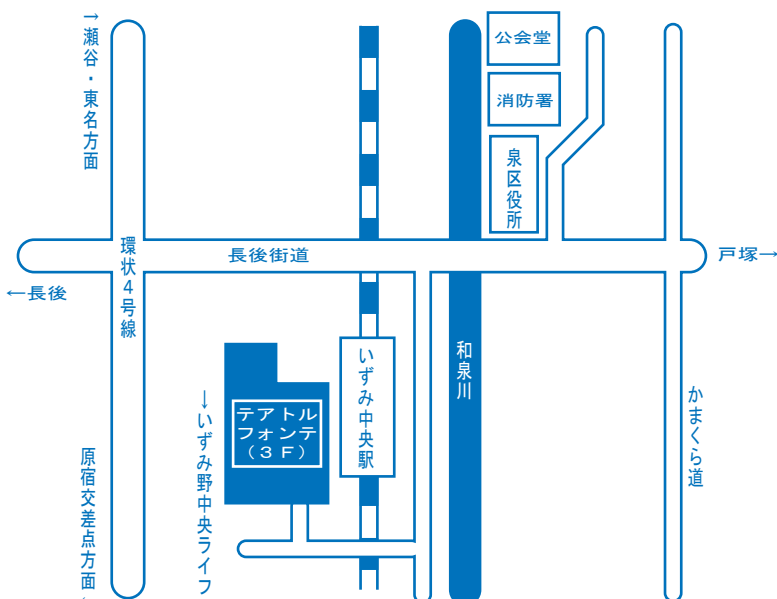

J. C. バッハ／五重奏曲ニ長調Op. 22 (Fl/Vn/OB/Fg/Pf)

ベルクト／ファゴット三重奏曲 (3Fg)

ヒダス／フロリダコンチェルト (2Tb/Pf)

誠に恐れ入りますが、未就学児の入場は
ご遠慮申し上げます。

お車でお越しの場合は「いずみ中央ライフ」
駐車場(有料)をご利用下さい。

お問い合わせ ensembleburlesca@gmail.com

ホームページ <http://burlesca.web.fc2.com/>

相鉄いずみ野線「いずみ中央駅」より徒歩1分
いずみ野中央ライフ内3F