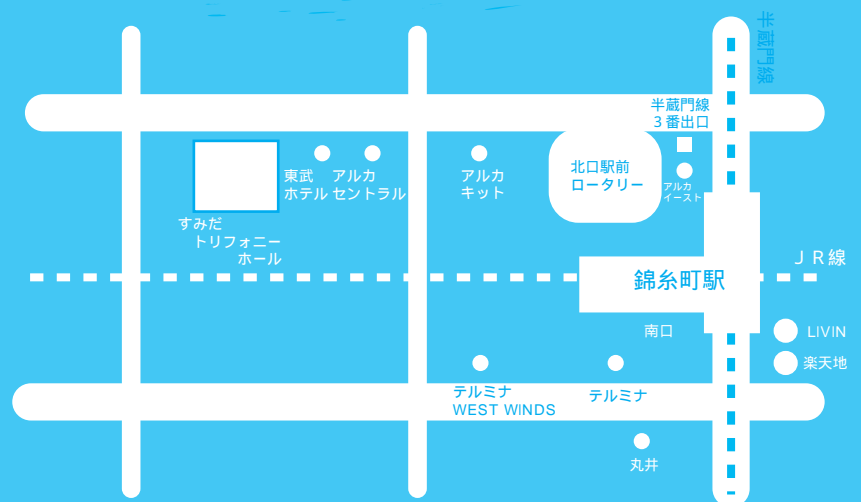

Ensemble Burlesca

第10回演奏会

日付：2009年9月20日（日）13:30開演（13:00開場）

場所：すみだトリフォニーホール 小ホール

入場無料（全席自由）

ラハナー / 八重奏曲 変口長調 作品156（Fl/Ob/2Cl/2Hr/2Fg）

ベートーヴェン / 八重奏曲 変ホ長調 作品103（2Ob/2Cl/2Hr/2Fg）

ラフォース / Suite in promptu（3Trb）

ヴェックマン / トランペット、ヴァイオリン、トロンボーン、

ファゴットのためのソナタ（Tp/Vn/Trb/Fg/Pf）

フィアラ / クラリネットとイングリッシュホルンのための

協奏曲変口長調（Ehr/Cl/Pf）

エワルド / 金管五重奏曲 第3番（2Tp/Hr/2Trb）

すみだトリフォニーホールへのアクセス

- ・JR総武線「錦糸町」駅 北口より徒歩3分
- ・東京メトロ半蔵門線「錦糸町」駅 3番出口より
徒歩5分

誠に恐れ入りますが、未就学児の入場はご遠慮申し上げます。

お車でお越しのお客様はアルカタワーズ駐車場（有料）をご利用下さい。東武ホテル側が入り口です。

お問い合わせ ensembleburlesca@gmail.com

ホームページ <http://burlesca.web.fc2.com>